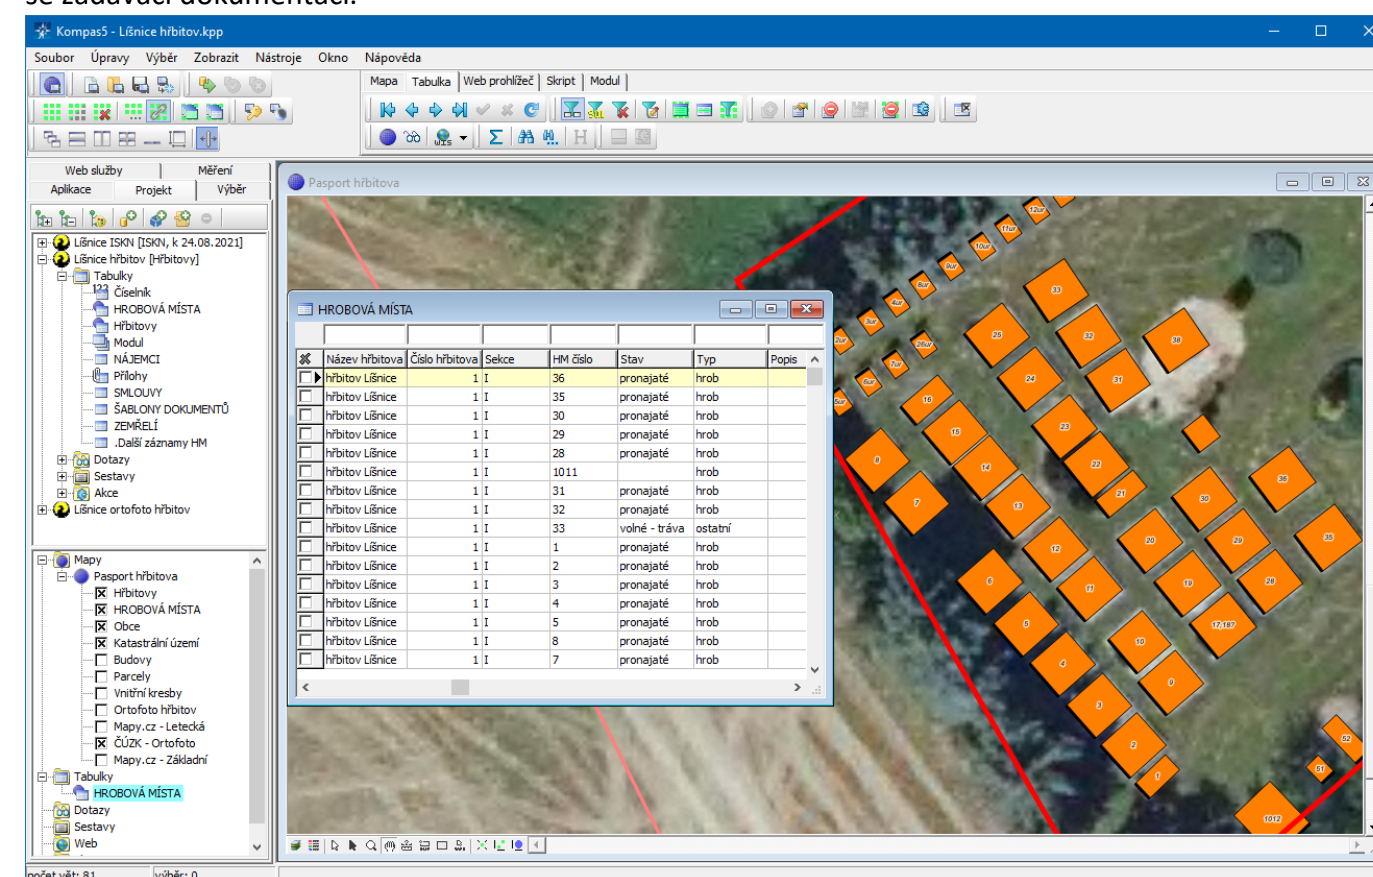

Pasport hřbitova je vypracován na základě zevrubného terénního šetření, zaměření rozměrů a polohy jednotlivých hřbových míst a dalších prvků hřbitova. Výchozím podkladem byl schematický plánec hřbitova se zakreslenou orientační polohou hřbových míst včetně uvedení hřbového čísla. Tyto výchozí podklady byly předem dodány pracovníky OÚ Líšnice.

Vlastní zpracování dat pasportu hřbitova bylo provedeno v databázovém GIS Kompas 5 (viz. ilustrační grafika v průvodní zprávě) s následným exportem do formátu SHP pro předání dat v souladu se zadávací dokumentací.

Obr. 2: Formulář s atributy hřbového místa v GIS Kompas5

3. Tvorba pasportu

Tvorba digitálního pasportu hřbitova obce Líšnice probíhala na základě podrobného terénního šetření, při kterém došlo k zaměření polohy a rozměrů jednotlivých hřbových míst a záznamu jejich základních parametrů (viz. dále), zmapování celkové situace hřbitova a pořízení fotodokumentace každého hřbového místa.